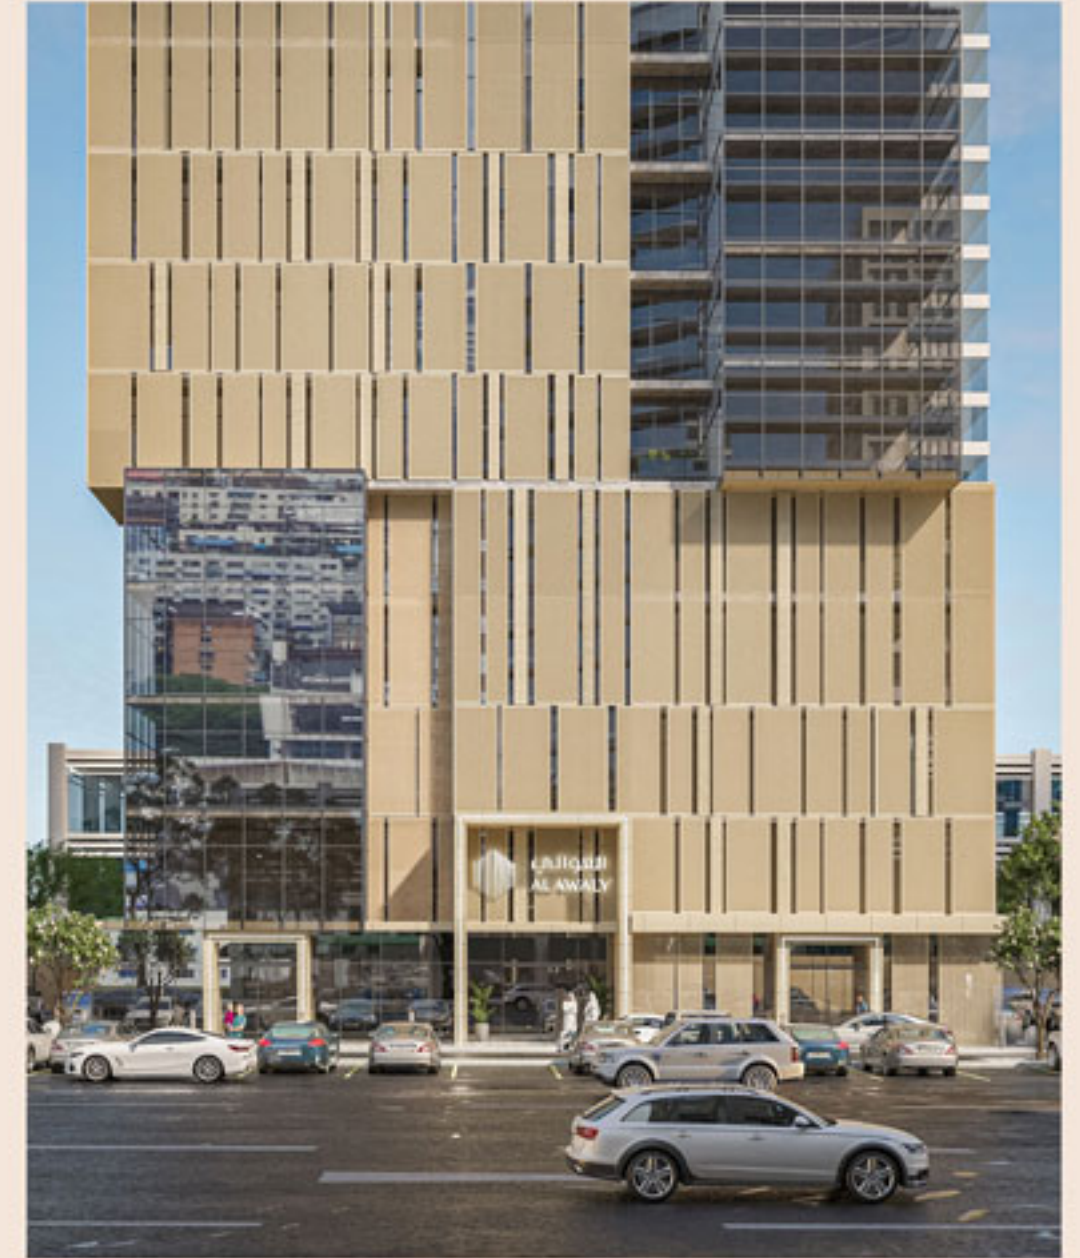

EVERY MINUTE COUNTS

In the hustle and bustle of Riyadh's beating heart, the project provides dedicated parking lots for you to save your valuable time.

وقتك يهمنا

في زحمة قلب الرياض النابض، يوفر لكم المشروع مواقف مخصصة لكم لتجنب إهدار وقتكم الثمين في البحث عن موقف لسيارتكم.