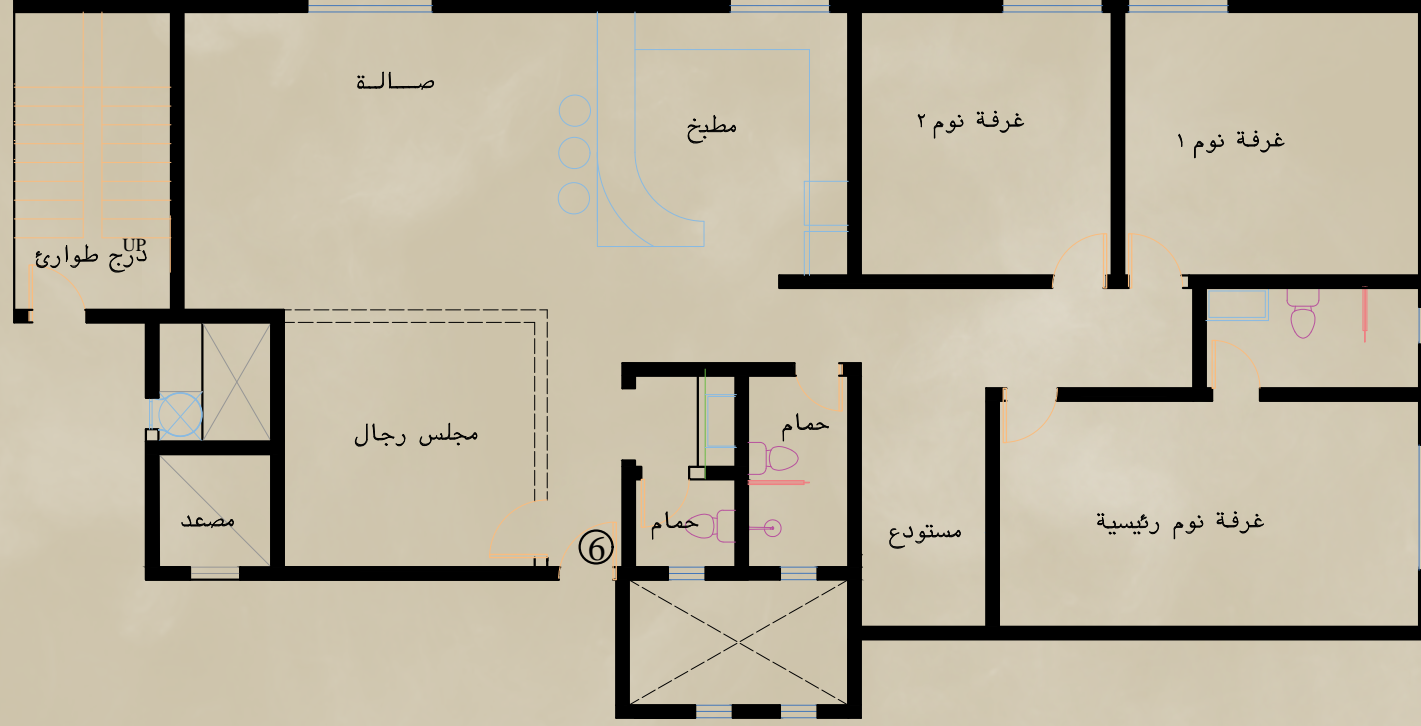

الدور الأول

شقة ٦