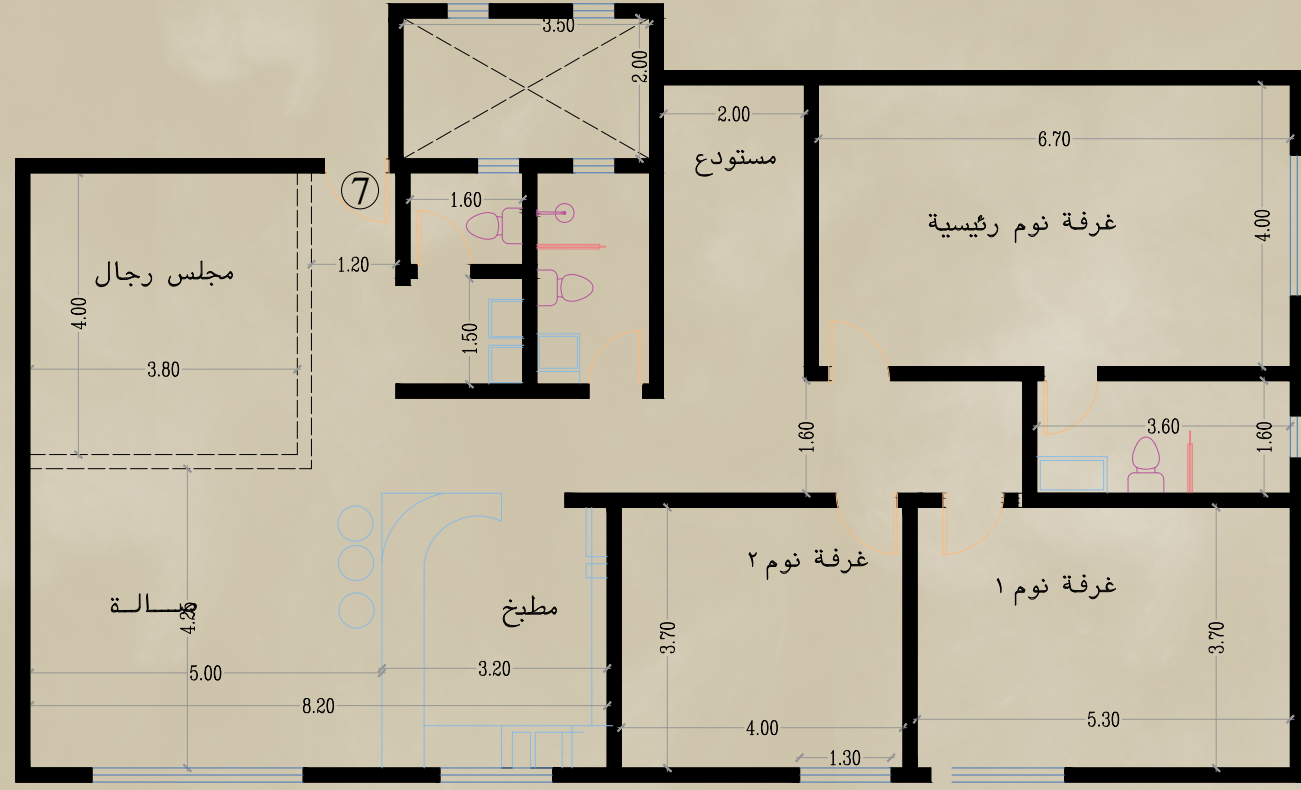

الدور الأول

شقة ه

المساحة ١٦٨,٤١ متر مربع

٣ غرفة نوم

مجلس مستقل

صالة

٣ دورات مياه

غرفة غسيل