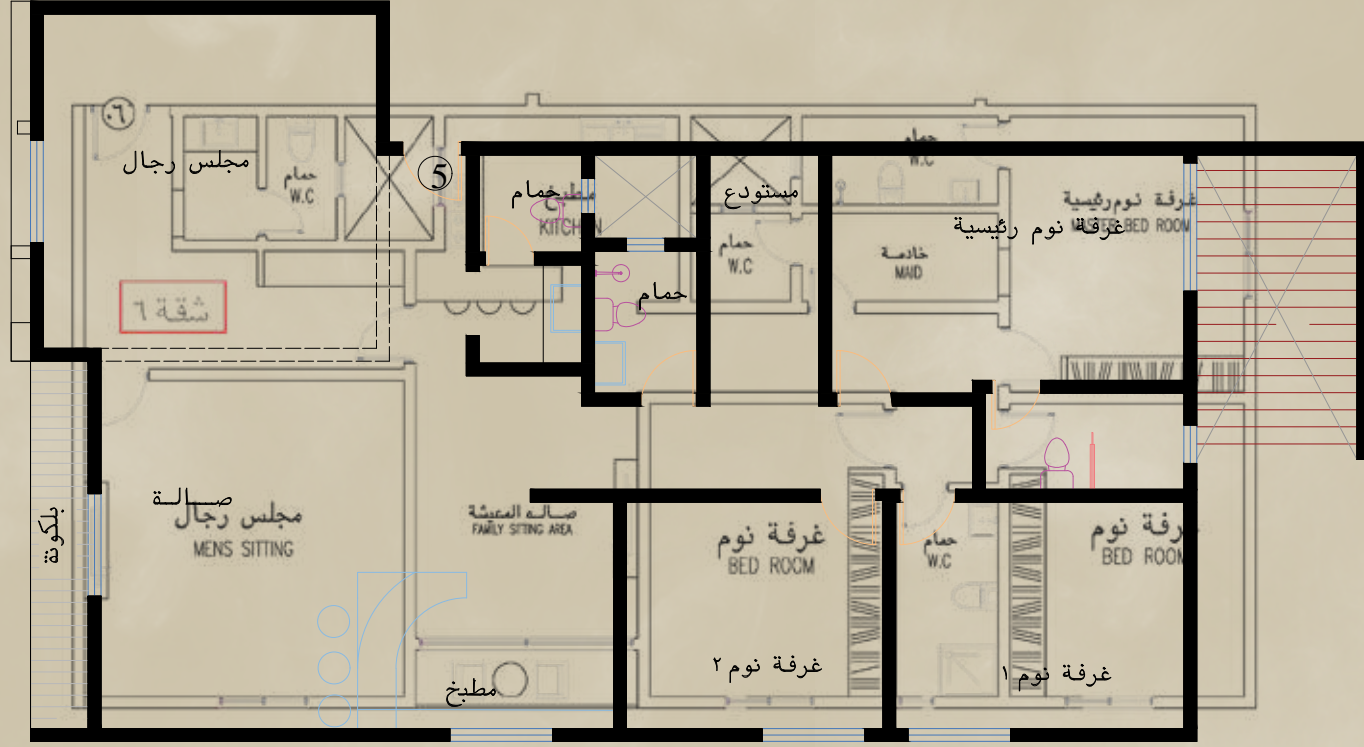

الدور الأول

شقة ٤

المساحة ١٧٣,٨٨ متر مربع

٣ غرفة نوم

مجلس مستقل

صالة

بلكونة

٣ دورات مياه

غرفة غسيل