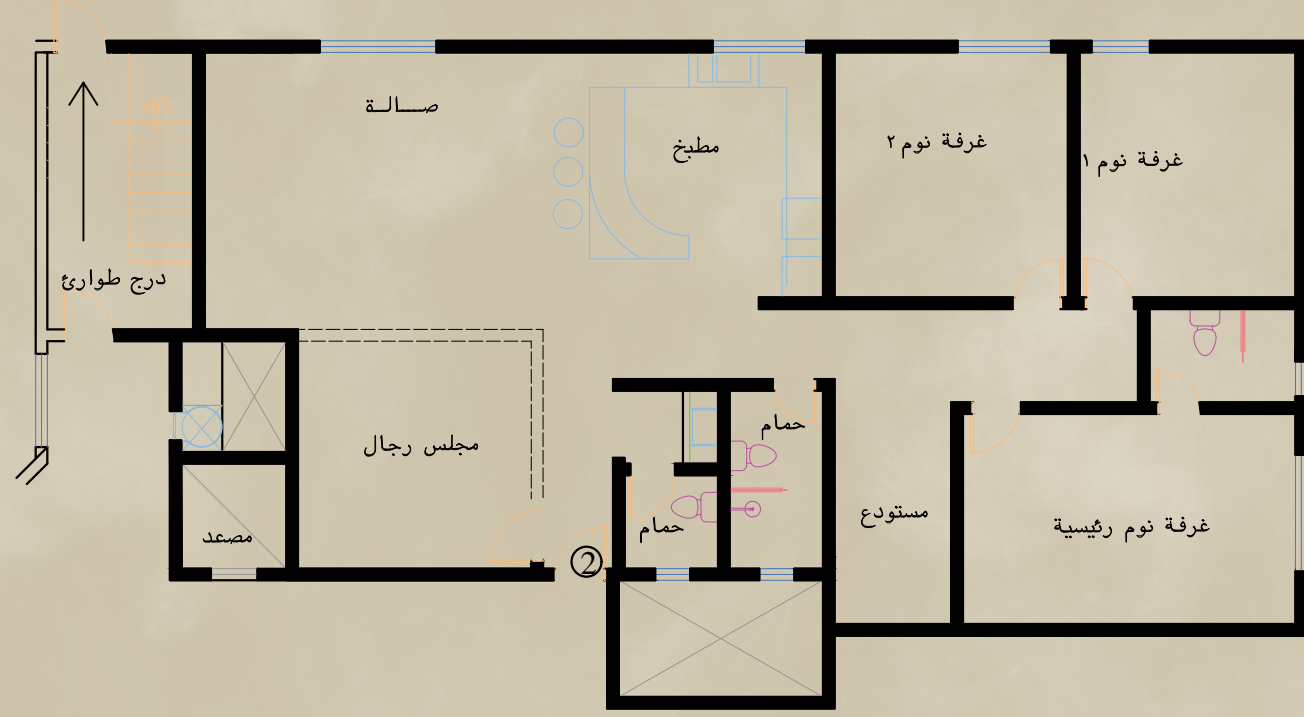

الدور الأرضي

شقة ٣

المساحة ١٧٢,٨ متر مربع

٣ غرفة نوم

مجلس مستقل

صالة

مدخل خاص

٣ دورات مياه

غرفة غسيل

حوش خاص ٧٤ متر مربع